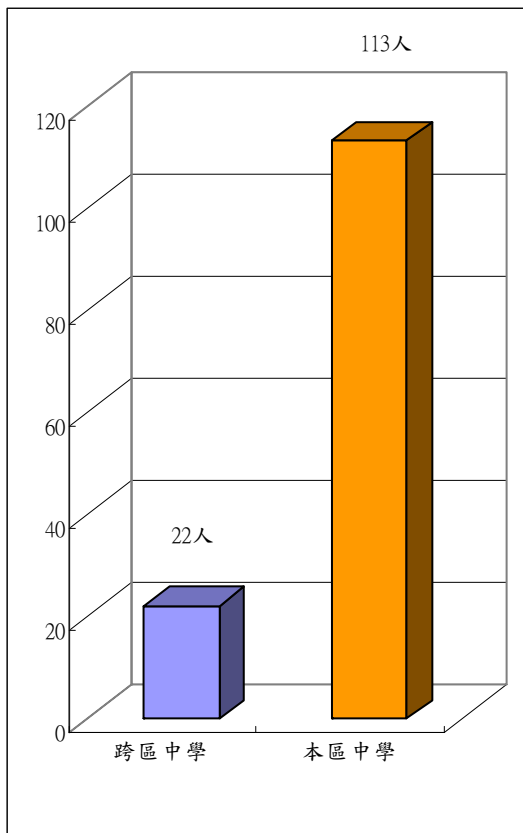

升中派位分析圖

第三組別
27%(37人)

第一組別
45%(60人)

第二組別
28%(38人)

- 本校派往家長譽為第一組別之中學達45%
- 本校派往家長譽為第二組別之中學達28%
- 本校派往家長譽為第三組別之中學達27%

1. 本年度派往他區中學共有 22 人，其中有 17 人獲派該區的英文中學，另 5 人派往中斐中學，成績十分突出。
2. 獲派往家長譽為第一組別的中學，本區中學有 43 人，而他區中學則有 17 人，佔全部之 45%，成績卓越。
3. 本年度派往以英文授課之中學達 28 人，約佔同學之 21%，成績突出。

2006-2007 年度 小六學生所獲派選校志願

選校志願	人數	百分比
第一志願	74	54.81%
第二志願	16	11.85%
第三志願	16	11.85%
第四志願	7	5.19%
第五志願	4	2.96%
第六至十志願	17	12.59%
第十一志願及以後	1	0.74%

本年度獲派首三個志願之同學高達 79%，獲派前五個志願之同學更達 87%，成績十分優良。

本校學生在過往五年被派往英文中學就讀的學生，平均佔全級人數 20%，成績驕人。