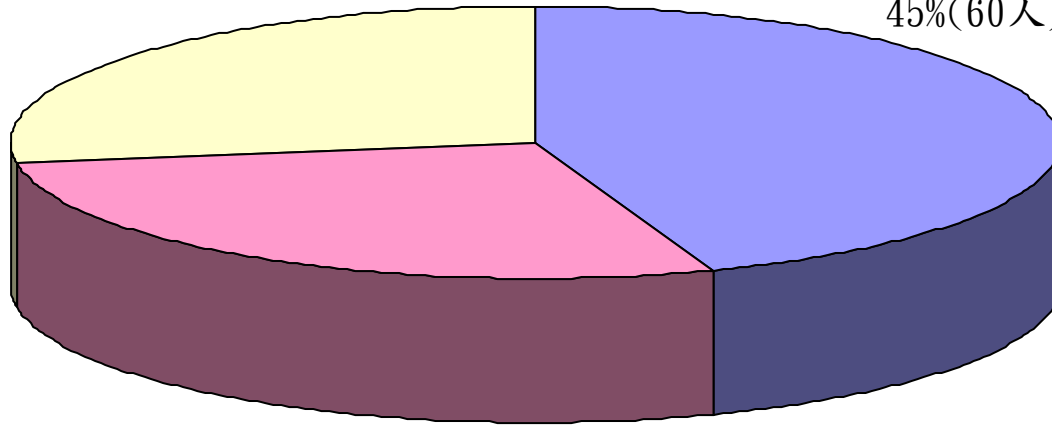

升中派位分析圖

第三組別
27%(37人)

第一組別
45%(60人)

第二組別
28%(38人)

- 本校派往家長譽為第一組別之中學達45%
- 本校派往家長譽為第二組別之中學達28%
- 本校派往家長譽為第三組別之中學達27%

1. 本年度派往他區中學共有 22 人，其中有 17 人獲派該區的英文中學，另 5 人派往中斐中學，成績十分突出。
2. 獲派往家長譽為第一組別的中學，本區中學有 43 人，而他區中學則有 17 人，佔全部之 45%，成績卓越。
3. 本年度派往以英文授課之中學達 28 人，約佔同學之 21%，成績突出。