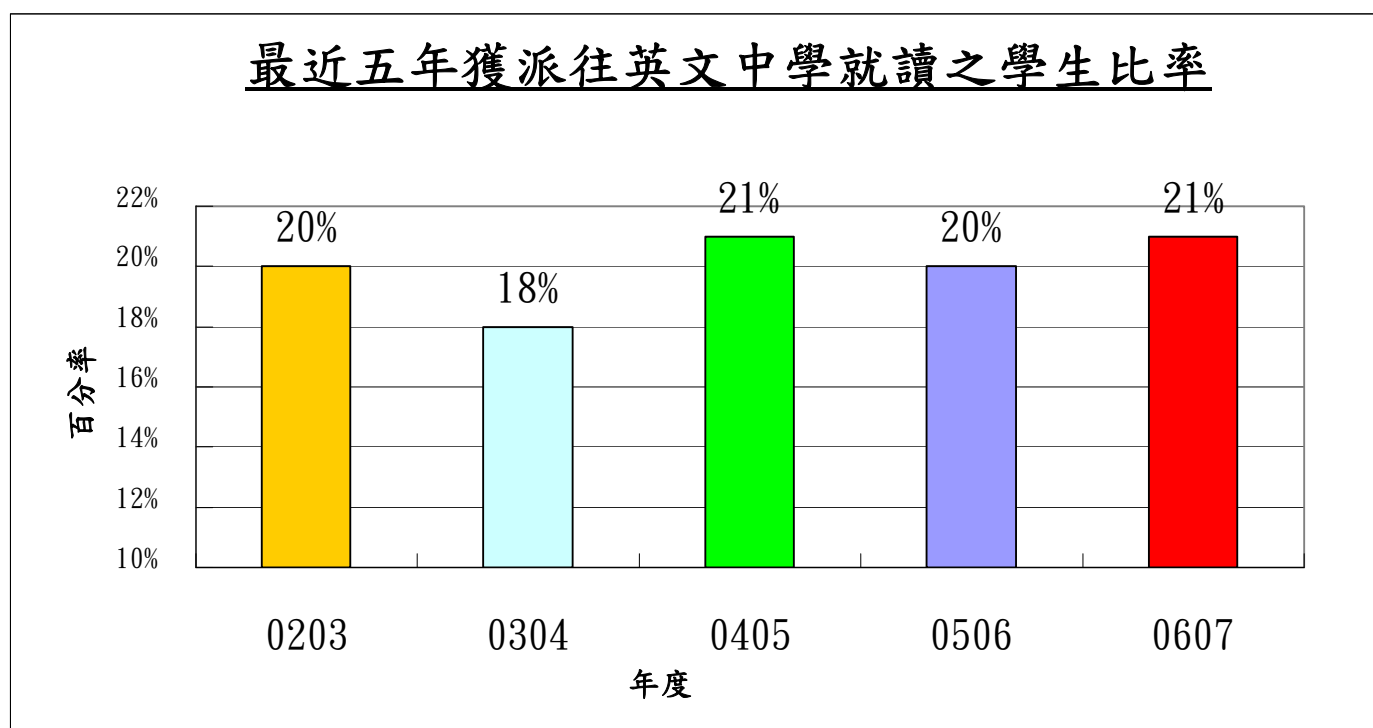

升中派位分析圖

第三組別
27%(37人)

第一組別
45%(60人)

第二組別
28%(38人)

- 本校派往家長譽為第一組別之中學達45%
- 本校派往家長譽為第二組別之中學達28%
- 本校派往家長譽為第三組別之中學達27%

1. 本年度派往他區中學共有 22 人，其中有 17 人獲派該區的英文中學，另 5 人派往中斐中學，成績十分突出。
2. 獲派往家長譽為第一組別的中學，本區中學有 43 人，而他區中學則有 17 人，佔全部之 45%，成績卓越。
3. 本年度派往以英文授課之中學達 28 人，約佔同學之 21%，成績突出。

2006-2007 年度 小六學生所獲派選校志願

選校志願	人數	百分比
第一志願	74	54.81%
第二志願	16	11.85%
第三志願	16	11.85%
第四志願	7	5.19%
第五志願	4	2.96%
第六至十志願	17	12.59%
第十一志願及以後	1	0.74%

本年度獲派首三個志願之同學高達 79%，獲派前五個志願之同學更達 87%，成績十分優良。

本校學生在過往五年被派往英文中學就讀的學生，平均佔全級人數 20%，成績驕人。